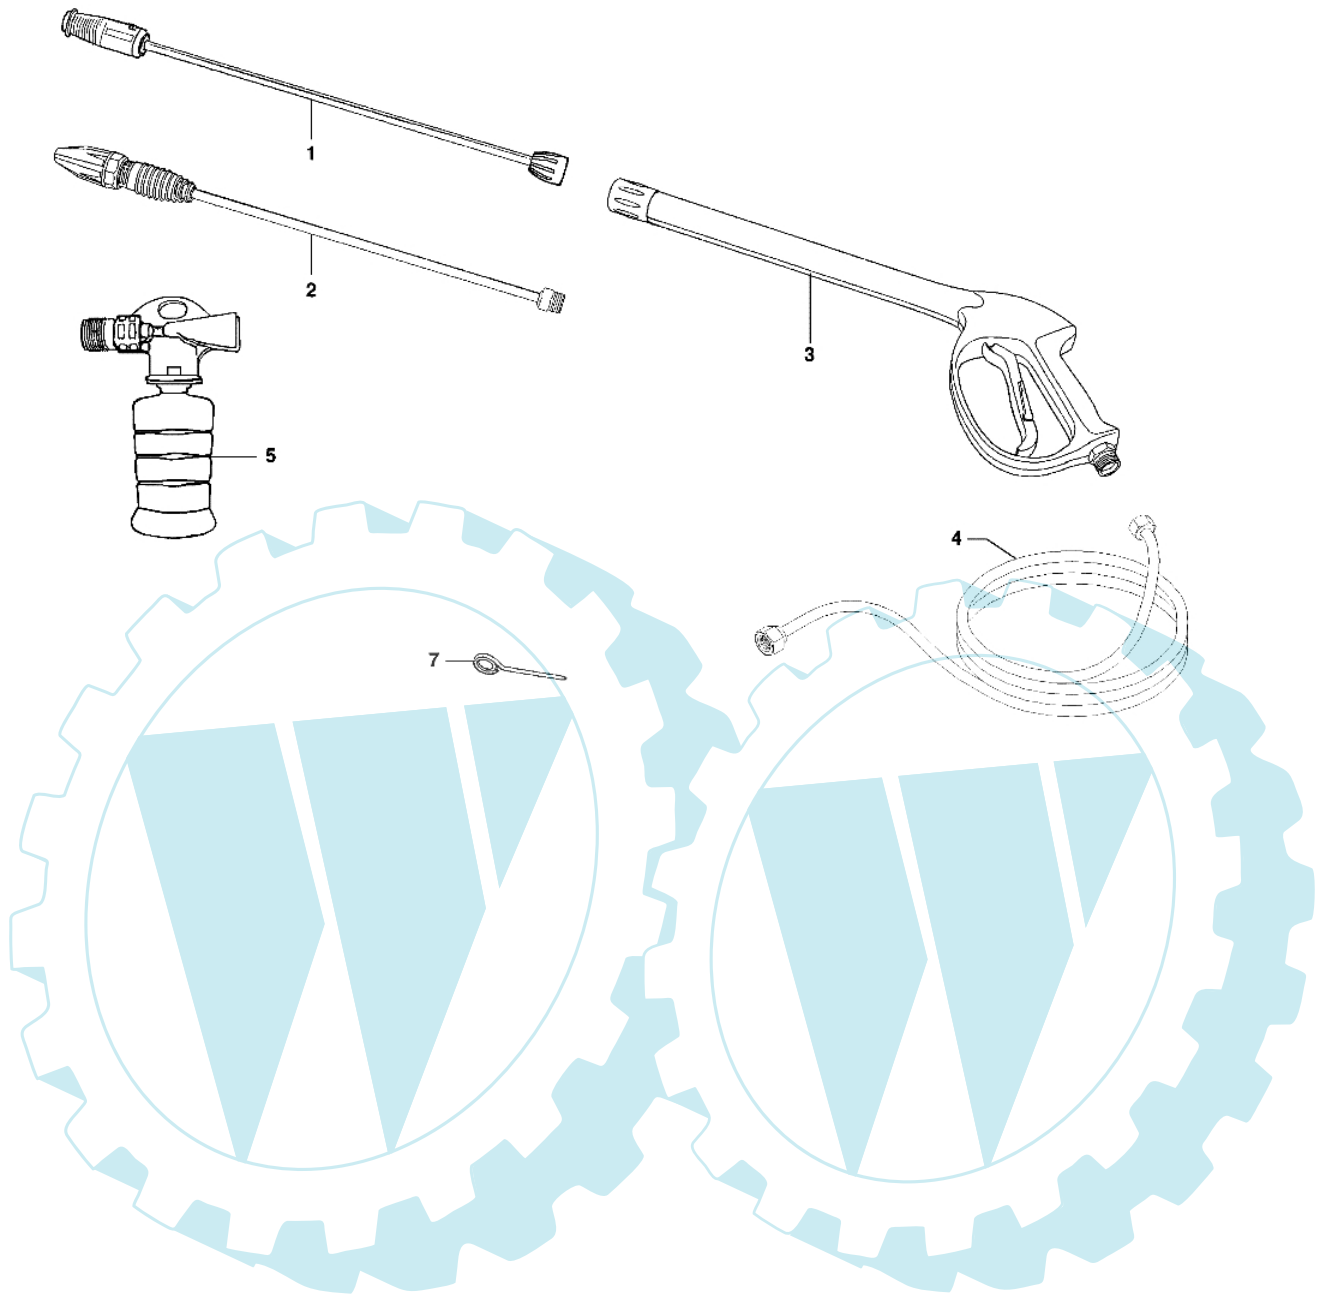

PW 150 C - Schneidwerkzeuge

Bild Nr.	Anz.	Teilenummer	Beschreibung	Technische Nachricht
1	1	CH33010750	Lanze	
2	1	68500007	Lanze	
3	1	CH24100086	Pistole	
4	1	CH33010757	Rohr	
5	1	CH33010748	Lanze	
7	1	CH04550013	Duese