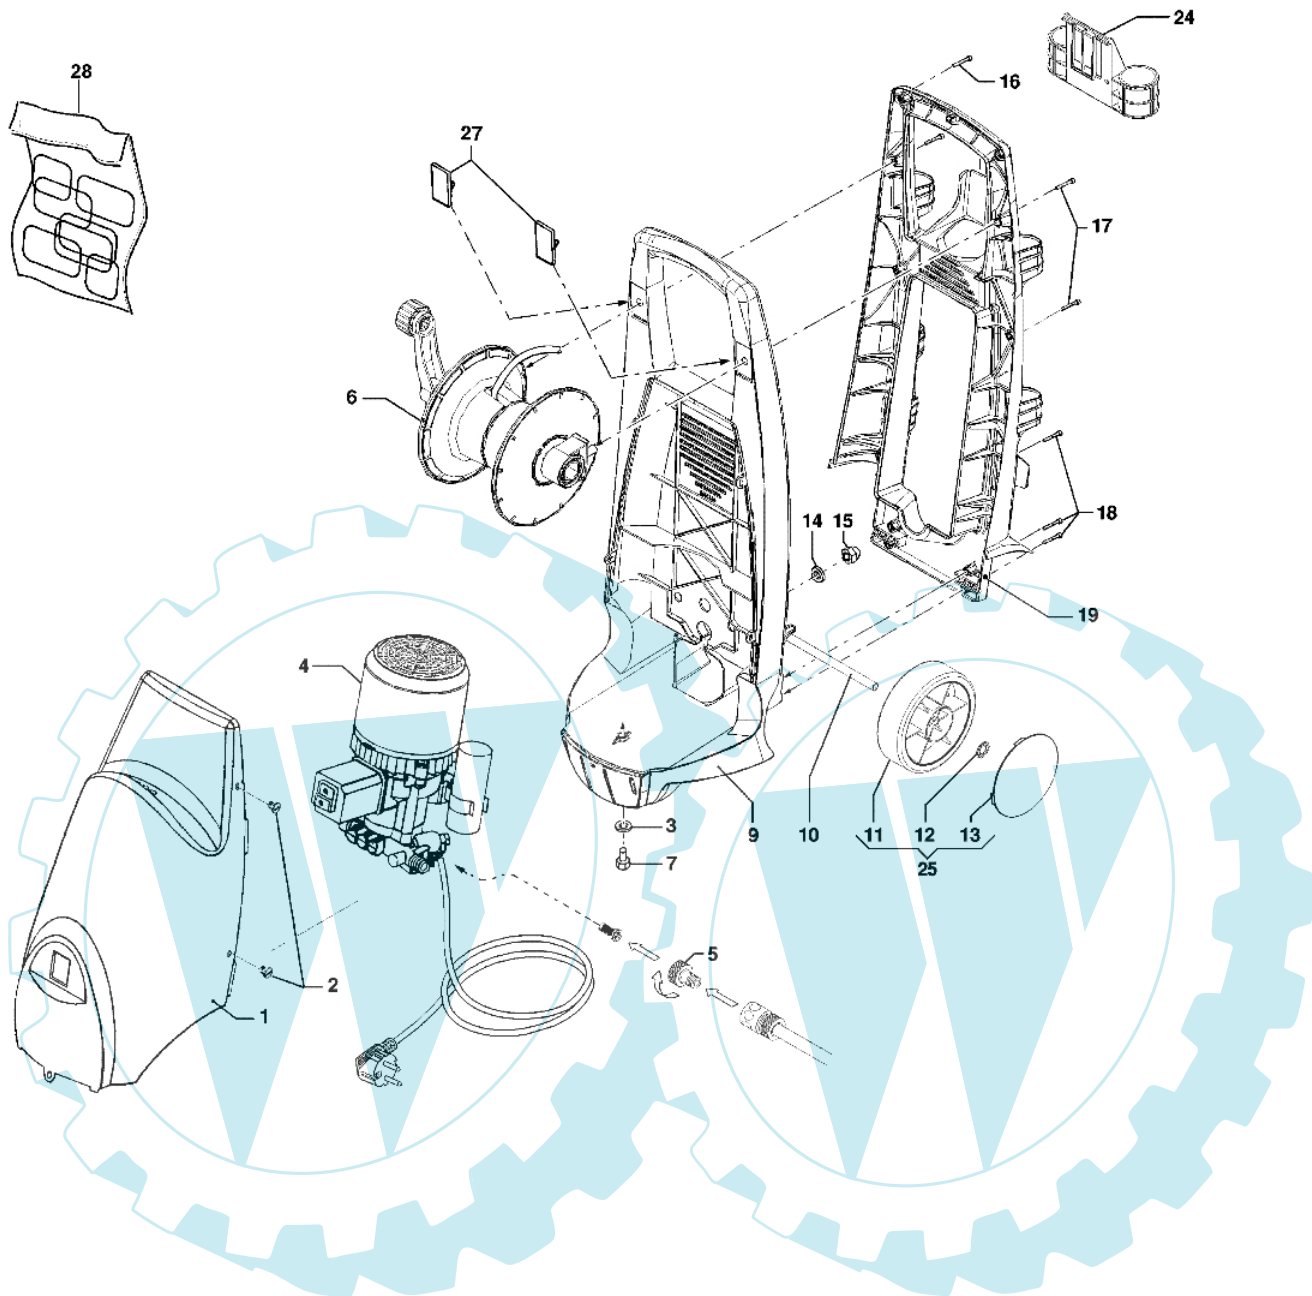

PW 150 C - Gehäuse

Bild Nr.	Anz.	Teilenummer	Beschreibung	Technische Nachricht
1	1	CH04770182	Verkleidung	
2	5	CH12020059	Schraube	
3	1	CH28110016	Scheibe	
4	1	CH73010290	Motorpumpe	
5	1	CH28030325	Anschluss	
6	1	CH70020254	Schlauchwick.-se	
7	1	CH36070214	Schraube	
9	1	CH32060268	Rahmen	
10	1	CH00170012	Räderachse	
11	2	CH28100040	Rad	
12	2	CH00090273	Ring	
13	2	CH04020278	Raddeckel	
14	2	CH28110015	Scheibe	
15	2	CH06040001	Mutter	
16	3	CH36250057	Schraube	
17	4	CH36250058	Schraube	
18	6	CH36250058	Schraube	
19	1	CH32060267	Rahmen	
24	1	CH30020573	Halter	
25	2	CH01990164	Rad-bausatz	
27	-	-	Nicht verfügbar für diesen produkt	
28	1	CH3225512900	Etichettenkit	