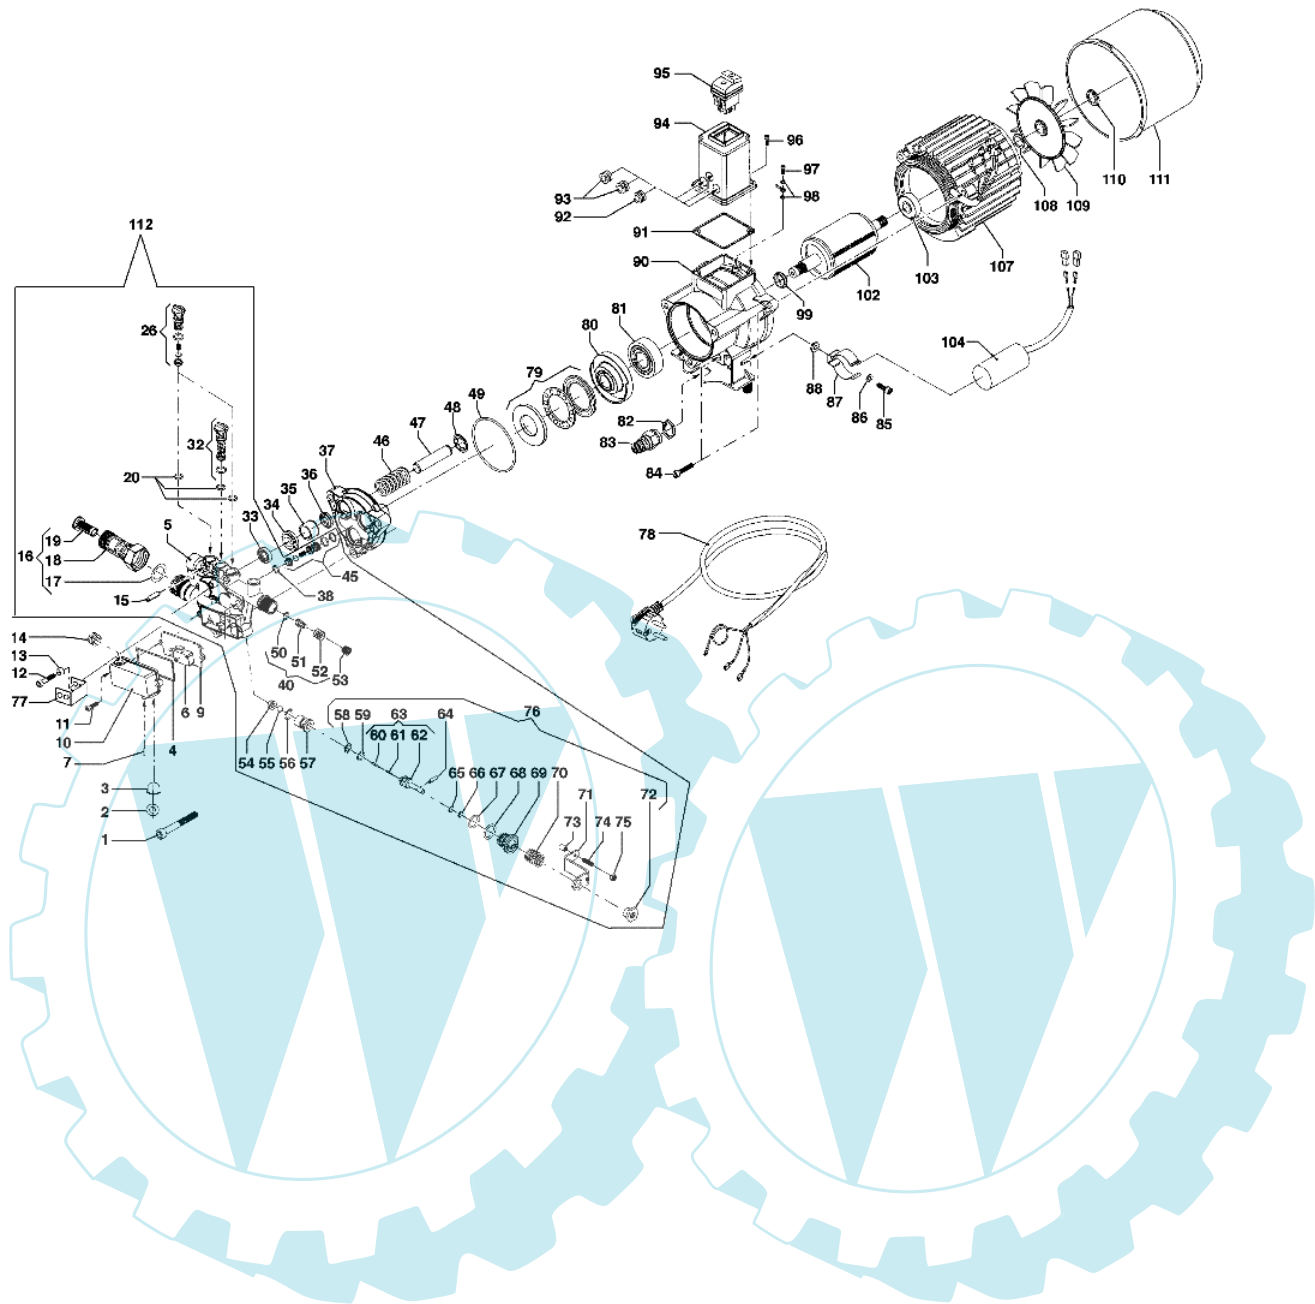

PW 150 C - Motor

Bild Nr.	Anz.	Teilenummer	Beschreibung	Technische Nachricht
1	3	CH36090065	Schraube	
2	1	CH00090229	Ring	
3	2	CH24160112	Schultz	
4	1	CH12100550	O-ring	
5	1	CH32180355	Gehäuse	
6	1	CH18250011	Schalter	
7	1	CH30050023	Stift	
9	1	CH04020290	Gehäuse	
10	1	CH04020276	Deckung	
11	2	CH36090198	Schraube	
12	1	CH36250071	Schraube	
13	1	CH06010309	Distanzstück	
14	1	CH24340046	Kabeldurchführung	
15	3	CH30210032	Stift	
16	1	CH28030513	Anschlussstück	
17	1	CH12090111	Dichtung	
18	1	CH28030487	Anschluss	
19	1	CH10020132	Luft filter	
20	3	CH12100465	O-ring	
26	2	CH12200057	Ventil	
32	1	CH12200056	Ventil	
33	3	CH12410068	Dichtung 5,5mm	Fino a/till 31/12/05
33	3	CH12410033	Dichtung 6mm	Da/from 01/01/06
34	3	CH00090300	Ring	
35	3	CH06010308	Distanzstück	
36	3	CH00190111	Kobelnring	
37	1	CH24320018	Pumpengehäuse	
38	3	CH12100465	O-ring	
40	1	CH50270025	Ventilkit	
45	3	CH12200054	Ventil	
46	3	CH18020213	Feder	
47	3	CH24090099	Kolben	
48	3	CH00090267	Ring	
49	1	CH12100391	O-ring	
50	1	CH12100220	O-ring	
51	1	CH36000087	Ventil	
52	1	CH18020177	Feder	
53	1	CH32020280	Stopfen	
54	1	CH30090141	Sitz	
55	1	CH30030035	Kugel	
56	1	CH12100152	O-ring	
57	1	CH30090140	Sitz	
58	1	CH00090112	Ring	
59	1	CH12100041	O-ring	
60	1	CH24080162	Stift	
61	1	CH18020247	Feder	
62	1	CH00150184	Stange	
63	1	CH00150190	Baus. easy-start	
64	1	CH30210035	Stift	
65	1	CH12100055	O-ring	
66	1	CH00090110	Ring	
67	1	CH12100049	O-ring	
68	1	CH12100390	O-ring	
69	1	CH36050089	Schraube	
70	1	CH18020249	Feder	
71	1	CH16000090	Hebelset	
72	1	CH32020241	Schraube	
73	1	CH04320044	Stecker	
74	1	CH36220039	Schraube	
75	1	CH06040087	Mutter	
76	1	CH12150339	Ventilkit	
77	1	CH24000101	Schienenfuss	
78	1	CH04560180	Kabel	
79	1	CH04360020	Lager	
80	1	CH00010503	Welle	
81	1	CH04380091	Lager	
82	1	CH12270028	Zwinge	
83	1	CH24340027	Kabeldurchführung	
84	3	CH36090114	Schraube	
85	1	CH36090193	Schraube	
86	1	CH28110030	Scheibe	
87	1	CH18020224	Flansch	
88	1	CH06040095	Mutter	
90	1	CH10090197	Flansch	
91	1	CH12010151	Dichtung	
92	1	CH24340048	Kabeldurchführung